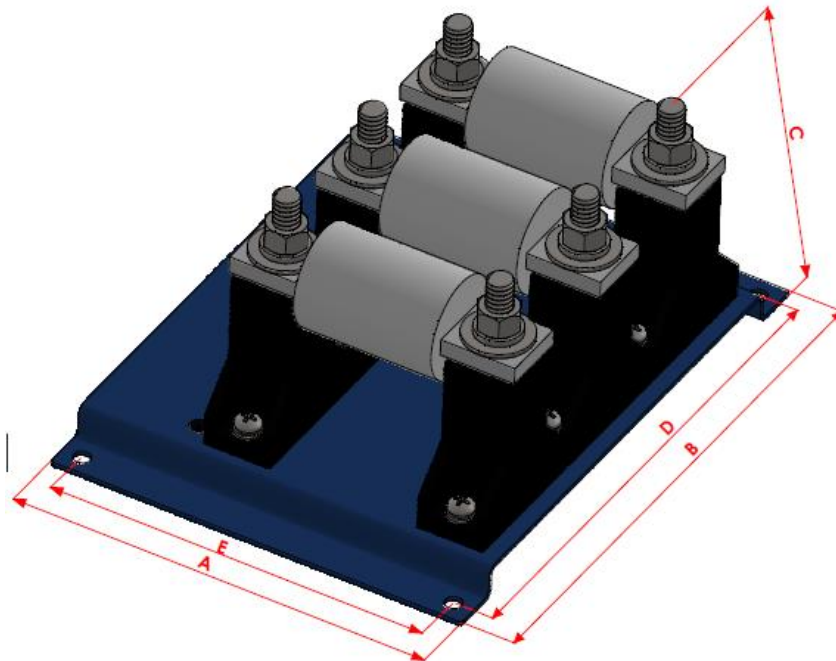

### M3545F and M3645F AC Fuse Plate Dimensions

MODEL	A HEIGHT (INCHES)	B WIDTH (INCHES)	C DEPTH (INCHES)	D MOUNTING WIDTH (INCHES)	E MOUNTING HEIGHT (INCHES)	MOUNTING HOLE DIA (INCHES)
M3545F-H006-AC	5.00	5.85	1.71	5.25	4.40	0.25
M3545F-H015-AC	5.00	5.85	1.71	5.25	4.40	0.25
M3645F-H030-AC	6.00	6.35	2.97	5.75	5.40	0.25
M3645F-H050-AC	6.00	6.35	2.97	5.75	5.40	0.25
M3645F-H100-AC	6.00	6.35	2.97	5.75	5.40	0.25
M3645F-H150-AC	6.00	6.35	2.97	5.75	5.40	0.25
M3645F-H225-AC	6.25	8.38	4.14	7.78	5.65	0.25
M3645F-H300-AC	6.25	8.38	4.14	7.78	5.65	0.25
M3645F-C030-AC	5.00	6.60	2.92	6.00	4.40	0.25
M3645F-C050-AC	5.00	6.60	2.92	6.00	4.40	0.25
M3645F-C100-AC	7.50	10.35	4.28	9.75	6.90	0.25

### AC Fuse Plate Dimensional Outline

M3545F-H006-AC, M3545F-H015-AC

---

**M3645F-H030-AC, M3645F-H050-AC, M3645F-H100-AC, M3645F-H150-AC**

**M3645F-H225-AC, M3645F-H300-AC**

---

M3645F-C030-AC, M3645F-C050-AC