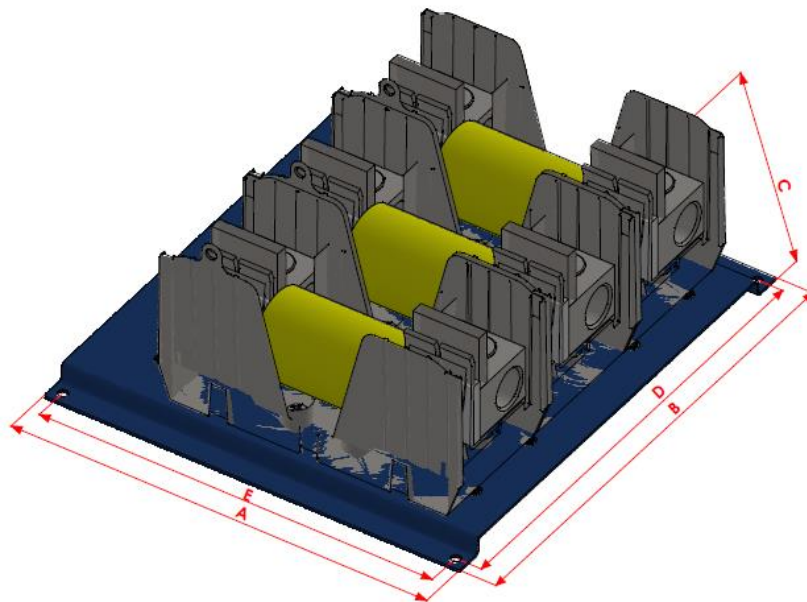

M3645F-C100-AC