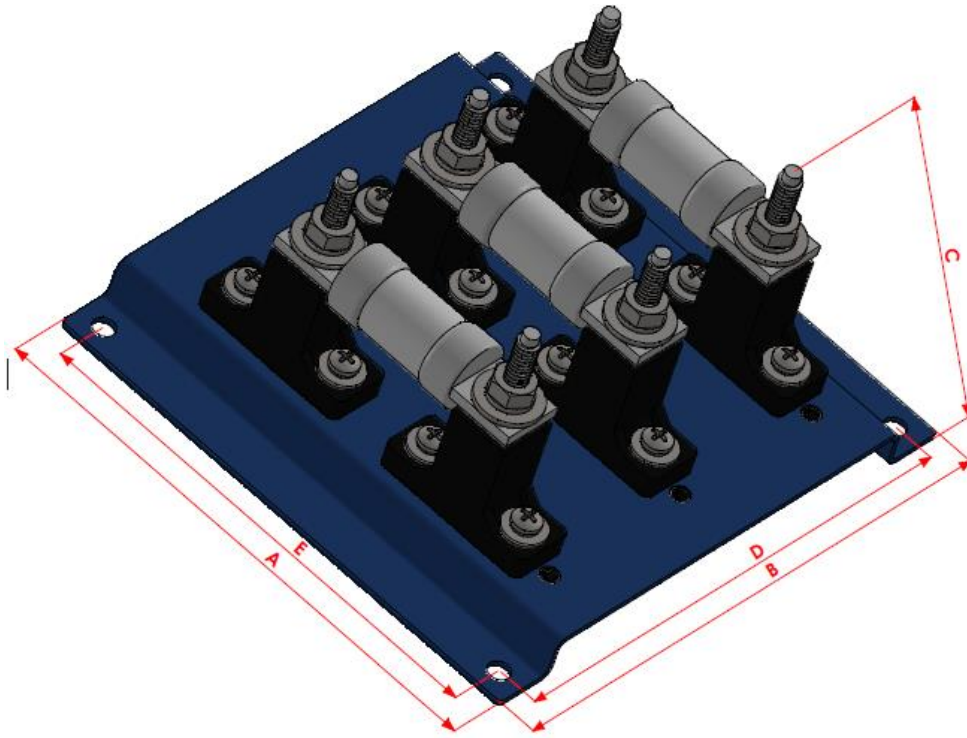

M3645F-H030-AC, M3645F-H050-AC, M3645F-H100-AC, M3645F-H150-AC